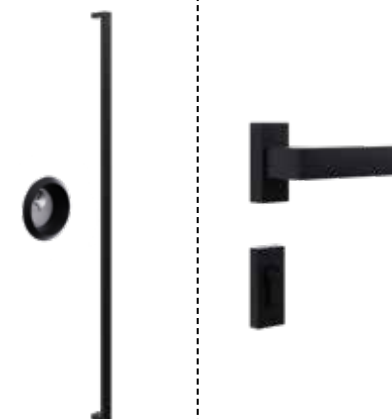

SET 08BL
Pochwyt kwadratowy 160 cm na zewnątrz -
klamka od wewnątrz