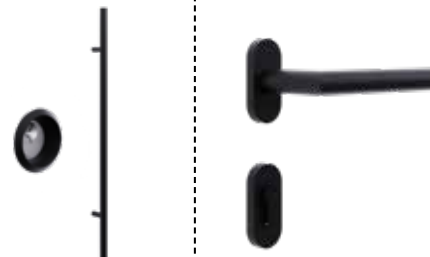

# OKUCIA

SET 01BL  
Pochwyt okrągły 160 cm na zewnątrz -  
klamka od wewnątrz

Na zewnątrz

Wewnątrz

SET 07BL  
Pochwyt okrągły 120 cm na zewnątrz -  
klamka od wewnątrz

Na zewnątrz

Wewnątrz

SET 13BL  
Pochwyt okrągły 80 cm na zewnątrz -  
klamka od wewnątrz

Na zewnątrz

Wewnątrz

SET 08BL  
Pochwyt kwadratowy 160 cm na zewnątrz -  
klamka od wewnątrz

Na zewnątrz

Wewnątrz

SET 09BL  
Pochwyt kwadratowy 120 cm na zewnątrz -  
klamka od wewnątrz

Na zewnątrz

Wewnątrz