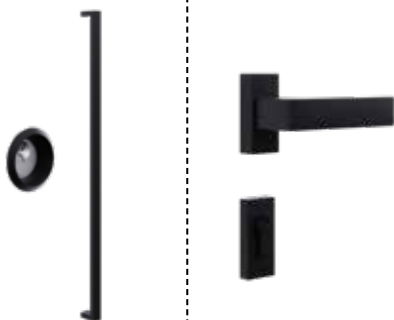

# OKUCIA

SET 01BL  
Pochwyt okrągły 160 cm na zewnątrz -  
klamka od wewnątrz

Na zewnątrz

Wewnątrz

SET 07BL  
Pochwyt okrągły 120 cm na zewnątrz -  
klamka od wewnątrz

Na zewnątrz

Wewnątrz

SET 13BL  
Pochwyt okrągły 80 cm na zewnątrz -  
klamka od wewnątrz

Na zewnątrz

Wewnątrz

SET 08BL  
Pochwyt kwadratowy 160 cm na zewnątrz -  
klamka od wewnątrz

Na zewnątrz

Wewnątrz

SET 09BL  
Pochwyt kwadratowy 120 cm na zewnątrz -  
klamka od wewnątrz

Na zewnątrz

Wewnątrz

SET 14BL  
Pochwyt kwadratowy 80 cm na zewnątrz -  
klamka od wewnątrz

Na zewnątrz

Wewnątrz

SET 02BL  
Owalna klamka po obu stronach

Na zewnątrz

Wewnątrz

SET 12BL  
Kwadratowa klamka po obu stronach

Na zewnątrz