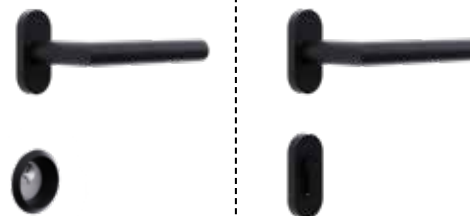

# OKUCIA

SET 01BL  
Pochwyt okrągły 160 cm na zewnątrz -  
klamka od wewnątrz

Na zewnątrz

Wewnątrz

SET 07BL  
Pochwyt okrągły 120 cm na zewnątrz -  
klamka od wewnątrz

Na zewnątrz

Wewnątrz

SET 13BL  
Pochwyt okrągły 80 cm na zewnątrz -  
klamka od wewnątrz

Na zewnątrz

Wewnątrz

SET 08BL  
Pochwyt kwadratowy 160 cm na zewnątrz -  
klamka od wewnątrz

Na zewnątrz

Wewnątrz

SET 09BL  
Pochwyt kwadratowy 120 cm na zewnątrz -  
klamka od wewnątrz

Na zewnątrz

Wewnątrz

SET 14BL  
Pochwyt kwadratowy 80 cm na zewnątrz -  
klamka od wewnątrz

Na zewnątrz

Wewnątrz

SET 02BL  
Owalna klamka po obu stronach

Na zewnątrz

Wewnątrz

SET 12BL  
Kwadratowa klamka po obu stronach

Na zewnątrz