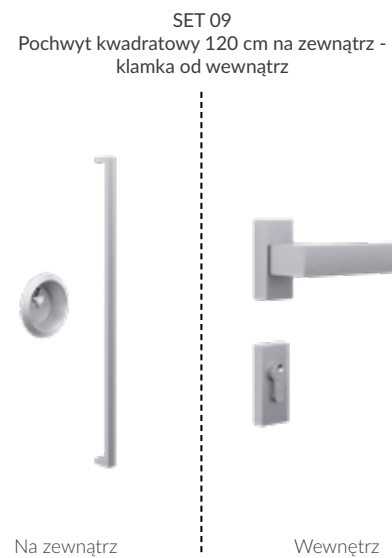

# OKUCIA

SET 01BL  
Pochwyt okrągły 160 cm na zewnątrz -  
klamka od wewnątrz

Na zewnątrz

Wewnątrz

SET 07BL  
Pochwyt okrągły 120 cm na zewnątrz -  
klamka od wewnątrz

Na zewnątrz

Wewnątrz

SET 13BL  
Pochwyt okrągły 80 cm na zewnątrz -  
klamka od wewnątrz