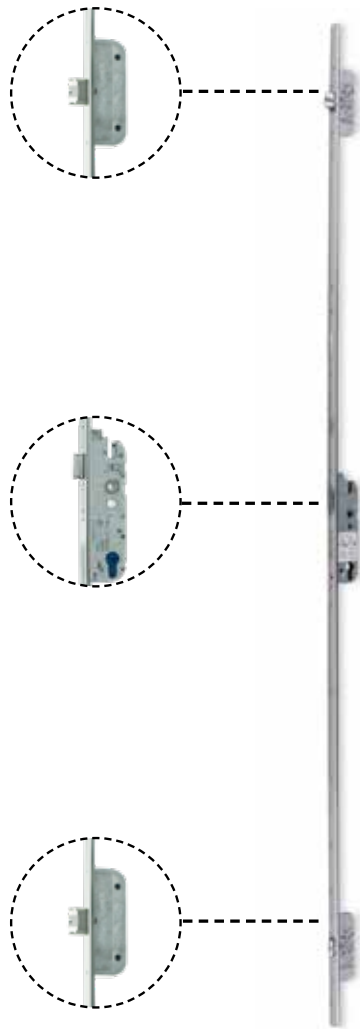

## KOBBE PREMIUM

- 1 Winkhaus Zamek 3-hakowy
- 2 Winkhaus Zamek 5-hakowy
- 3 GU Zamek automatic
- 4 Zamek motoryczny
- 5 Zamek motoryczny + ekey dLine fingerprint
- 6 Zamek motoryczny + SOREX Klawiatura/wi-Fi/Rfid/Bluetooth
- 7 Opcjonalnie: Elektrozaczep z funkcją dzień/noc

1 Zamek 3-punktowy  
W standardzie w seriach  
SL75 i G90

2 Zamek 5-punktowy  
W standardzie w seri P90  
(za dopłatą w seriach SL75 i G90)

7 Elektrozaczep  
z funkcją dzień/noc

3 GU Zamek automatic

4 Zamek motoryczny

5 Ekey dLine fingerprint

6 SOREX Klawiatura wi-Fi/RFID/Bluetooth

Okucia		Sugerowana cena
SET 01	Pochwyty okrągły srebrny 1600 mm - klamka okrągła	735 zł
SET 02	Klamka z obu stron srebrna	370 zł
SET 05	Pochwyty okrągły srebrny 500 mm - klamka okrągła	590 zł
SET 07	Pochwyty okrągły srebrny 1200 mm - klamka okrągła	664 zł
SET 08	Pochwyty kwadratowy srebrny 1600 mm - klamka kwadratowa	889 zł
SET 09	Pochwyty kwadratowy srebrny 1200 mm - klamka kwadratowa	814 zł
SET 12	Klamka kwadratowa srebrna z obu stron	370 zł
SET 13	Pochwyty okrągły srebrny 800 mm - klamka okrągła	739 zł
SET 14	Pochwyty kwadratowy srebrny 800 mm - klamka kwadratowa	739 zł
SET 01BL	Pochwyty okrągły czarny 1600 mm - klamka okrągła czarna	814 zł
SET 02BL	Klamka okrągła czarna z obu stron	440 zł
SET 07BL	Pochwyty okrągły czarny 1200 mm - klamka okrągła czarna	739 zł
SET 08BL	Pochwyty kwadratowy czarny 1600 mm - klamka kwadratowa czarna	964 zł
SET 09BL	Pochwyty kwadratowy czarny 1200 mm - klamka kwadratowa czarna	889 zł
SET 12BL	Klamka kwadratowa czarna z obu stron	409 zł
SET 13BL	Pochwyty okrągły czarny 800 mm - klamka okrągła	664 zł
SET 14BL	Pochwyty kwadratowy czarny 800 mm - klamka kwadratowa	814 zł