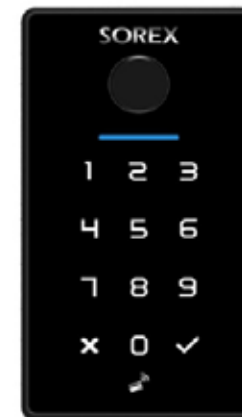

## KOBBE PREMIUM

- 1 Winkhaus Zamek 3-hakowy
- 2 Winkhaus Zamek 5-hakowy
- 3 GU Zamek automatic
- 4 Zamek motoryczny
- 5 Zamek motoryczny + ekey dLine fingerprint
- 6 Zamek motoryczny + SOREX Klawiatura/wi-Fi/Rfid/Bluetooth
- 7 Opcjonalnie: Elektrozaczep z funkcją dzień/noc

1 Zamek 3-punktowy  
W standardzie w seriach  
SL75 i G90

2 Zamek 5-punktowy  
W standardzie w seri P90  
(za dopłatą w seriach SL75 i G90)

7 Elektrozaczep  
z funkcją dzień/noc

3 GU Zamek automatic

4 Zamek motoryczny

5 Ekey dLine fingerprint

6 SOREX Klawiatura wi-Fi/RFID/Bluetooth

Okucia		Sugerowana cena
SET 01	Pochwyty okrągły srebrny 1600 mm - klamka okrągła	735 zł
SET 02	Klamka z obu stron srebrna	370 zł
SET 05	Pochwyty okrągły srebrny 500 mm - klamka okrągła	590 zł
SET 07	Pochwyty okrągły srebrny 1200 mm - klamka okrągła	664 zł
SET 08	Pochwyty kwadratowy srebrny 1600 mm - klamka kwadratowa	889 zł
SET 09	Pochwyty kwadratowy srebrny 1200 mm - klamka kwadratowa	814 zł
SET 12	Klamka kwadratowa srebrna z obu stron	370 zł
SET 13	Pochwyty okrągły srebrny 800 mm - klamka okrągła	739 zł
SET 14	Pochwyty kwadratowy srebrny 800 mm - klamka kwadratowa	739 zł
SET 01BL	Pochwyty okrągły czarny 1600 mm - klamka okrągła czarna	814 zł
SET 02BL	Klamka okrągła czarna z obu stron	440 zł
SET 07BL	Pochwyty okrągły czarny 1200 mm - klamka okrągła czarna	739 zł
SET 08BL	Pochwyty kwadratowy czarny 1600 mm - klamka kwadratowa czarna	964 zł
SET 09BL	Pochwyty kwadratowy czarny 1200 mm - klamka kwadratowa czarna	889 zł
SET 12BL	Klamka kwadratowa czarna z obu stron	409 zł
SET 13BL	Pochwyty okrągły czarny 800 mm - klamka okrągła	664 zł
SET 14BL	Pochwyty kwadratowy czarny 800 mm - klamka kwadratowa	814 zł