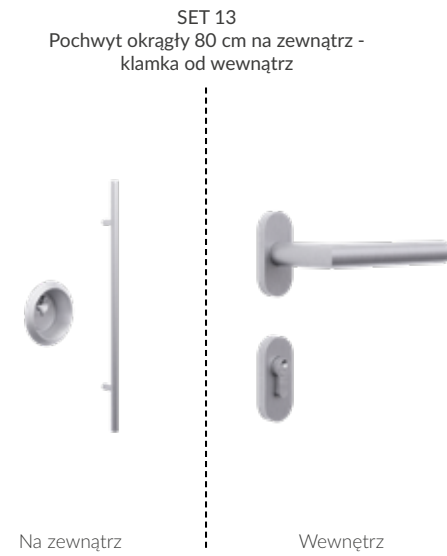

# OKUCIA

SET 01BL  
Pochwyt okrągły 160 cm na zewnątrz -  
klamka od wewnątrz

Na zewnątrz

Wewnątrz

SET 07BL  
Pochwyt okrągły 120 cm na zewnątrz -  
klamka od wewnątrz

Na zewnątrz

Wewnątrz

SET 13BL  
Pochwyt okrągły 80 cm na zewnątrz -  
klamka od wewnątrz