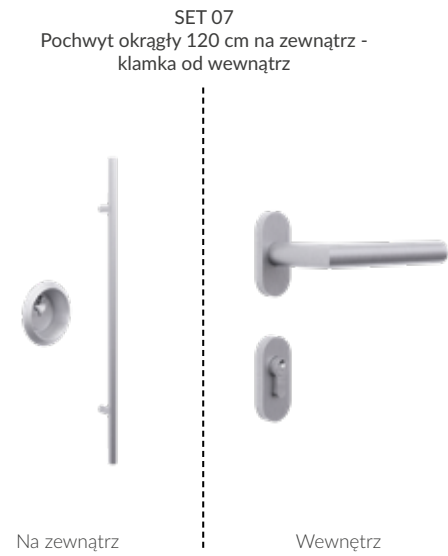

# OKUCIA

SET 01BL  
Pochwyt okrągły 160 cm na zewnątrz -  
klamka od wewnątrz

Na zewnątrz

Wewnątrz

SET 07BL  
Pochwyt okrągły 120 cm na zewnątrz -  
klamka od wewnątrz

Na zewnątrz

Wewnątrz

SET 13BL  
Pochwyt okrągły 80 cm na zewnątrz -  
klamka od wewnątrz