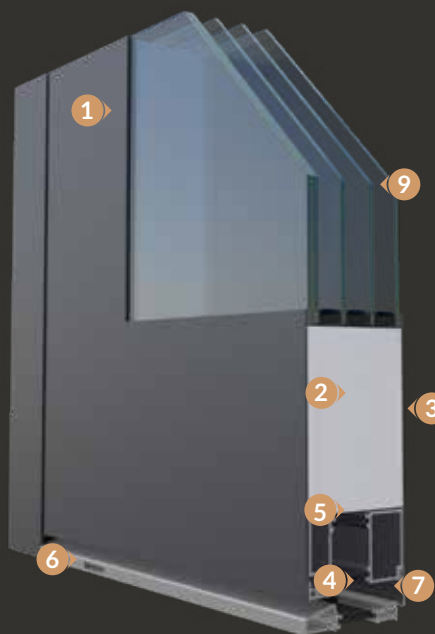

KOBBE PREMIUM 90

Parametr U_d	od 0,80 W^2K
Skrzydło/panel	90mm
Rama	90mm
Szkło	85mm, pakiet 4 szybowy ESG
Kierunek otwierania	do wewnątrz
Bezpieczeństwo	RC2 (opcja)