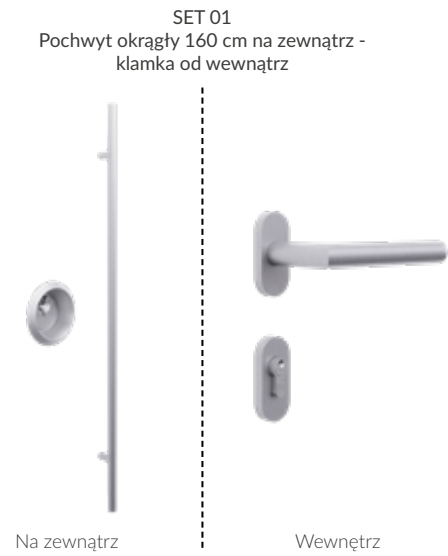

# OKUCIA

SET 01BL  
Pochwyt okrągły 160 cm na zewnątrz -  
klamka od wewnątrz

Na zewnątrz

Wewnątrz

SET 07BL  
Pochwyt okrągły 120 cm na zewnątrz -  
klamka od wewnątrz

Na zewnątrz

Wewnątrz

SET 13BL  
Pochwyt okrągły 80 cm na zewnątrz -  
klamka od wewnątrz