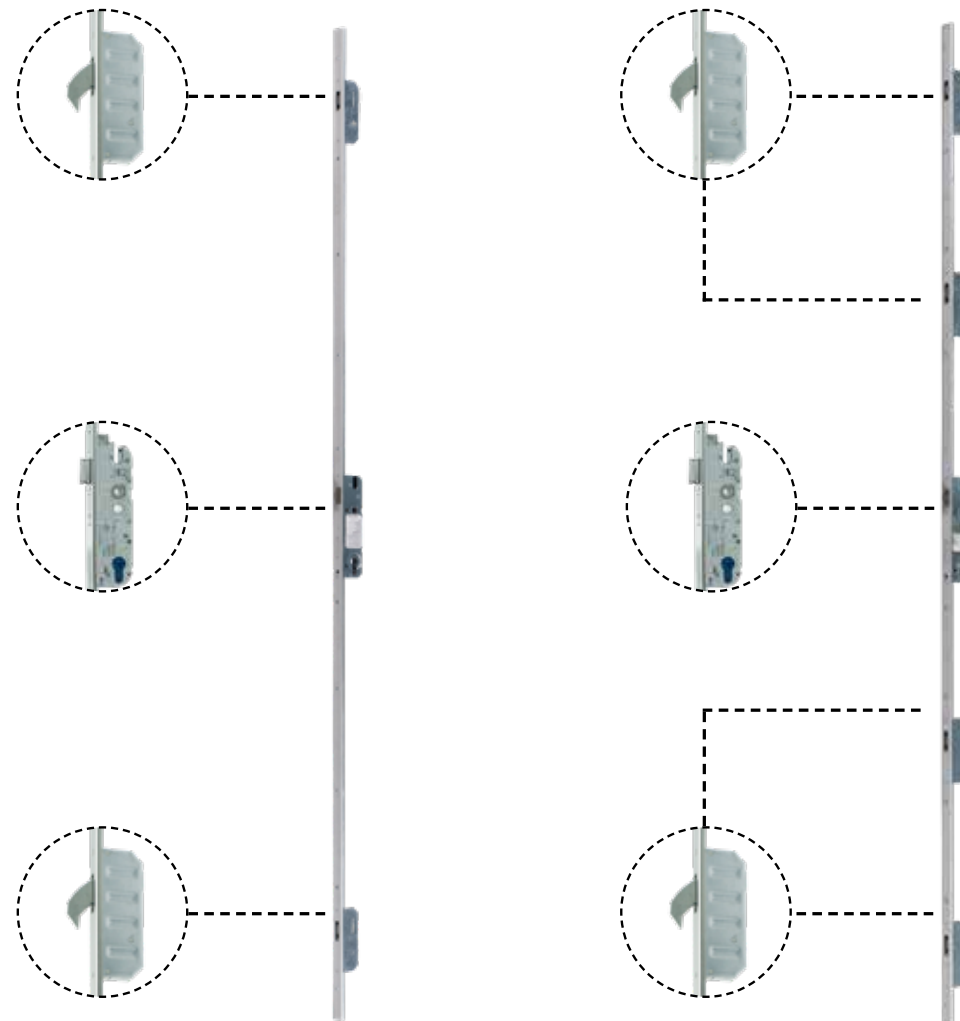

Zamki

KOBBE PREMIUM

1. 1 Winkhaus Zamek 3-hakowy
2. 2 Winkhaus Zamek 5-hakowy
3. 3 GU Zamek automatic
4. 4 Zamek motoryczny
5. 5 Zamek motoryczny + ekey dLine fingerprint
6. 6 Zamek motoryczny + SOREX Klawiatura/wi-Fi/Rfid/Bluetooth
7. 7 Opcjonalnie: Elektrozaczep z funkcją dzień/noc

1 Zamek 3-punktowy
W standardzie w seriach
SL75 i G90

2 Zamek 5-punktowy
W standardzie w seri P90
(za dopłatą w seriach SL75 i G90)