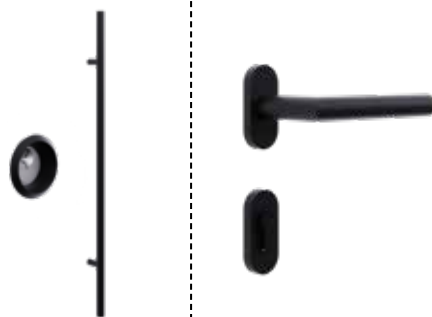

# OKUCIA

SET 01BL  
Pochwyt okrągły 160 cm na zewnątrz -  
klamka od wewnątrz

Na zewnątrz

Wewnątrz

SET 07BL  
Pochwyt okrągły 120 cm na zewnątrz -  
klamka od wewnątrz

Na zewnątrz

Wewnątrz

SET 13BL  
Pochwyt okrągły 80 cm na zewnątrz -  
klamka od wewnątrz

Na zewnątrz

Wewnątrz

SET 08BL  
Pochwyt kwadratowy 160 cm na zewnątrz -  
klamka od wewnątrz

Na zewnątrz

Wewnątrz

SET 09BL  
Pochwyt kwadratowy 120 cm na zewnątrz -  
klamka od wewnątrz

Na zewnątrz

Wewnątrz

SET 14BL  
Pochwyt kwadratowy 80 cm na zewnątrz -  
klamka od wewnątrz

Na zewnątrz

Wewnątrz

SET 02BL  
Owalna klamka po obu stronach

Na zewnątrz

Wewnątrz

SET 12BL  
Kwadratowa klamka po obu stronach

Na zewnątrz