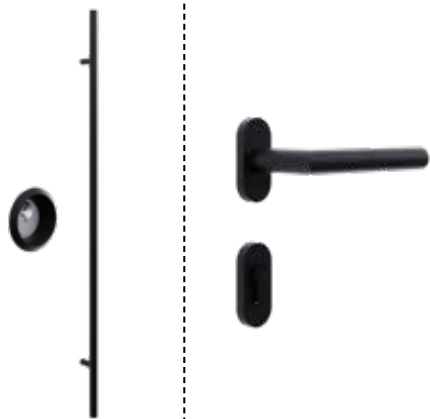

# OKUCIA

SET 01BL  
Pochwyt okrągły 160 cm na zewnątrz -  
klamka od wewnątrz

Na zewnątrz

Wewnątrz

SET 07BL  
Pochwyt okrągły 120 cm na zewnątrz -  
klamka od wewnątrz

Na zewnątrz

Wewnątrz

SET 13BL  
Pochwyt okrągły 80 cm na zewnątrz -  
klamka od wewnątrz