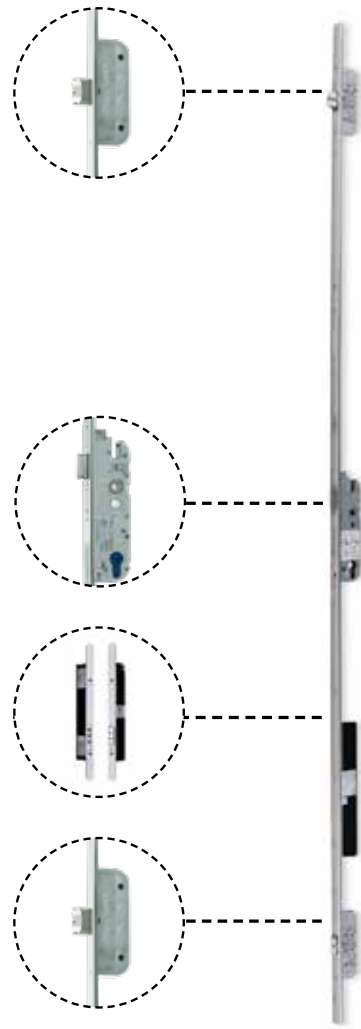

## KOBBE PREMIUM

- 1 Winkhaus Zamek 3-hakowy
- 2 Winkhaus Zamek 5-hakowy
- 3 GU Zamek automatic
- 4 Zamek motoryczny
- 5 Zamek motoryczny + ekey dLine fingerprint
- 6 Zamek motoryczny + SOREX Klawiatura/wi-Fi/Rfid/Bluetooth
- 7 Opcjonalnie: Elektrozaczep z funkcją dzień/noc

1 Zamek 3-punktowy  
W standardzie w seriach  
SL75 i G90

2 Zamek 5-punktowy  
W standardzie w seri P90  
(za dopłatą w seriach SL75 i G90)

7 Elektrozaczep  
z funkcją dzień/noc

3 GU Zamek automatic

4 Zamek motoryczny

5 Ekey dLine fingerprint

6 SOREX Klawiatura wi-Fi/RFID/Bluetooth

Okucia		Sugerowana cena
SET 01	Pochwyty okrągły srebrny 1600 mm - klamka okrągła	735 zł
SET 02	Klamka z obu stron srebrna	370 zł
SET 05	Pochwyty okrągły srebrny 500 mm - klamka okrągła	590 zł
SET 07	Pochwyty okrągły srebrny 1200 mm - klamka okrągła	664 zł
SET 08	Pochwyty kwadratowy srebrny 1600 mm - klamka kwadratowa	889 zł
SET 09	Pochwyty kwadratowy srebrny 1200 mm - klamka kwadratowa	814 zł
SET 12	Klamka kwadratowa srebrna z obu stron	370 zł
SET 13	Pochwyty okrągły srebrny 800 mm - klamka okrągła	739 zł
SET 14	Pochwyty kwadratowy srebrny 800 mm - klamka kwadratowa	739 zł
SET 01BL	Pochwyty okrągły czarny 1600 mm - klamka okrągła czarna	814 zł
SET 02BL	Klamka okrągła czarna z obu stron	440 zł
SET 07BL	Pochwyty okrągły czarny 1200 mm - klamka okrągła czarna	739 zł
SET 08BL	Pochwyty kwadratowy czarny 1600 mm - klamka kwadratowa czarna	964 zł
SET 09BL	Pochwyty kwadratowy czarny 1200 mm - klamka kwadratowa czarna	889 zł
SET 12BL	Klamka kwadratowa czarna z obu stron	409 zł
SET 13BL	Pochwyty okrągły czarny 800 mm - klamka okrągła	664 zł
SET 14BL	Pochwyty kwadratowy czarny 800 mm - klamka kwadratowa	814 zł